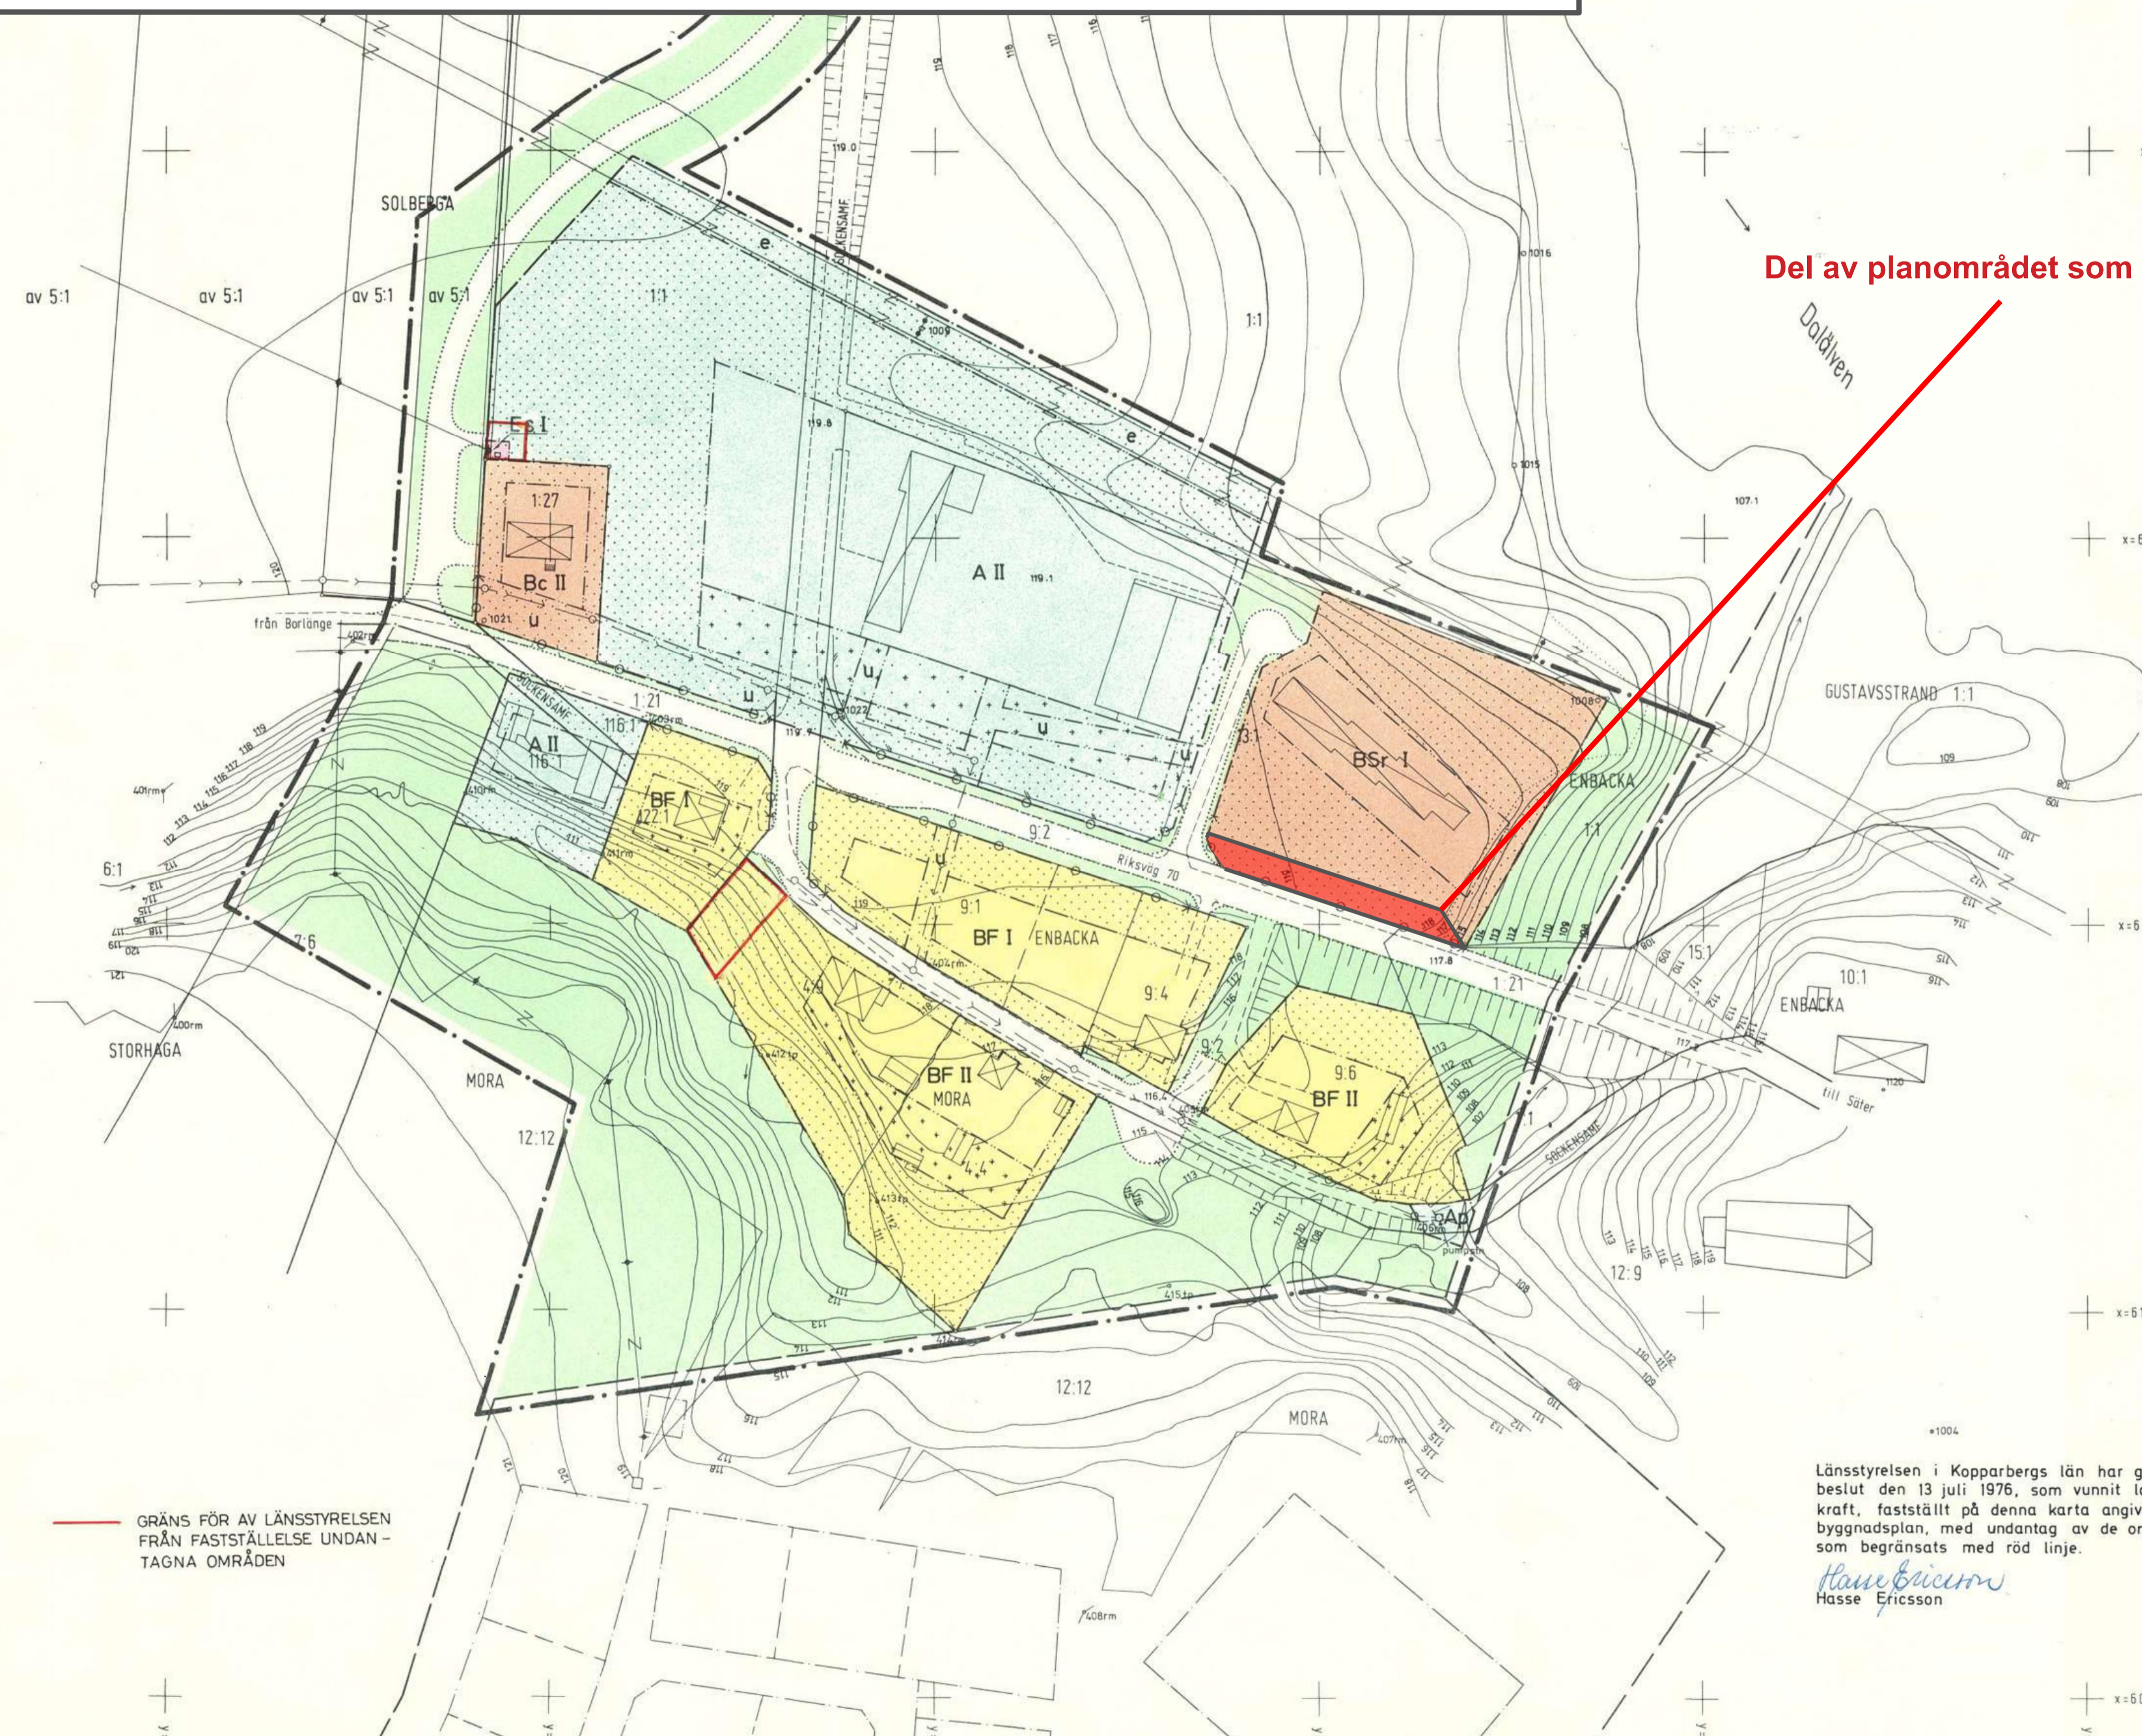

UPPRÄTTAD MED LEDNING AV GRUNDKARTOR UTFÖRDA ÅR 1973 OCH 1975 AV LANTMÄTERIETS DISTRIKTSORGANISATION

TRÄDGÅRDSARKITEKT
TÖRE TÄGTLUND AB
BOX 59, 780 10 GUSTAFS
TEL 0243-400 47

GUSTAFS 1 OKT 1975
Töre Tägtlund
TÖRE TÄGTLUND

BETECKNINGAR

GRUNDKARTAN

	FASTIGHETSGRÄNS
	VÄG
	NIVÅKURVOR
	SLÄNT
	STÄNGSEL
	GRÄNSLINJE MELLAN OLIKA MARKSLAG
	AVLOPPSLEDNING
	HÖGSPÄNNINGSLEDNING
	KRAFTLEDNING PÅ STOLPAR
	VÄGHÖJD, RIKETS HÖJDSYSTEM
	RUTNÄTSPUNKT, FRISTÄENDE KOORDINATSYSTEM
	POLYGONPUNKT
	BOSTADSHUS RESP UTHUS
	1:1 FASTIGHETS BETECKNING

BYGGNADSPLANEN

A GRÄNSBETECKNINGAR

	BYGGNADSPLANEGRÄNS, BELÄGEN 3 M UTANFÖR DET OMRÅDE FÖRSLAGET AVSER
	GÄLLANDE OMRÅDESGRÄNS AVSEDD ATT BIBEHÅLLAS
	OMRÅDESGRÄNS
	BESTÄMMELSEGRÄNS
	GRÄNSLINJER EJ AVSEDDA ATT FASTSTÄLLAS
	FÖRBUD MOT UTFART

B OMRÅDESBETECKNINGAR

a ALLMÄN PLATS	
	VÄGMARK
	PARKMARK
b BYGGNADSMARK	
	OMRÅDE FÖR ALLMÄNT ÄNDAMÅL
	OMRÅDE FÖR BOSTADSÄNDAMÅL
	OMRÅDE FÖR BOSTAD OCH SAMLINGSLOKALER
	OMRÅDE FÖR BOSTADSÄNDAMÅL, RADHUS
	OMRÅDE FÖR BOSTADSÄNDAMÅL, FRISTÄENDE HUS
c SPECIALOMRÅDEN	
	OMRÅDE FÖR TRANSFORMATORSTATION
	OMRÅDE FÖR PUMPSTATIONSÄNDAMÅL

C ÖVRIGA BETECKNINGAR

	MARK SOM EJ FÅR BEBYGGAS
	MARK FÖR UTHUS O. DYL.
	MARK DÄR UTHUS O. DYL. UNDTAGSVIS FÅR UPPFÖRAS
	MARK TILLGÄNGLIG FÖR UNDERJORDSKA LEDNINGAR
	MARK TILLGÄNGLIG FÖR HÖGSPÄNNINGSLEDNING
	ANTAL VÄNINGAR

ANTAGET AV KOMMUNFULLMÄKTIGE 1976-02-26

Harry Johansson

Del av planområdet som upphävs

GRÄNS FÖR AV LÄNSSTYRELSEN FRÅN FASTSTÄLLELSE UNDTAGNA OMRÅDEN

Länsstyrelsen i Kopparbergs län har genom beslut den 13 juli 1976, som vunnit laga kraft, fastställt på denna karta angiven byggnadsplan, med undantag av de områden som begränsats med röd linje.

Hasse Ericsson
Hasse Ericsson

SKALA 1:1000